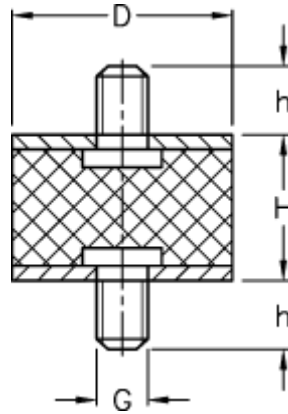

Varenummer: 51101035001410
Beskrivelse: KLEE Vibrationsdæmper type 1
15-8-1, M5x8/M5x8, NR - 57 shore

Mål

D = 15
G = M5
h = 8
H = 8